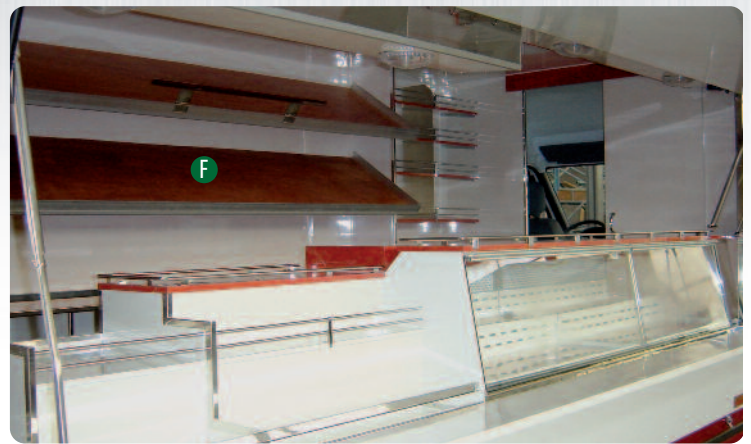

## Fromagerie

Cellule tout polyester démontable, garantie 3 ans.  
Véhicules configurables entièrement sur mesure.

### Fromager

- A** Tiroir avec bacs gastronomes réfrigérés sous vitrine
- B** Vitrine\* de présentation réfrigérée et éclairée 3 niveaux sur 1,80 m par plaques eutectiques\*
- C** Réserve réfrigérée autonome
- D** Lave main sur tiroir